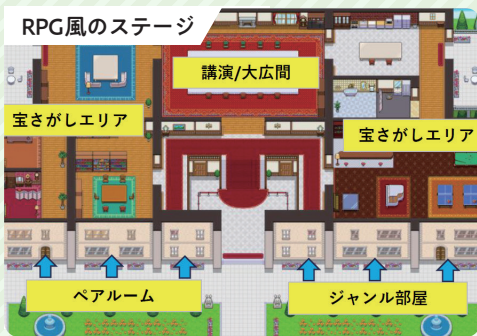

オンラインイベント

かわいいアバターを作って、チャットしながら宝探しにチャレンジ
お土産もあるよ！

※紙面上のメタバース画像はイメージです。

宝探しゲーム&交流会 信州の秘宝を探せ！

10/12(土)

13:00~15:00 (受付 12:30~)

【参加費無料(お土産付き) / 定員50名】
【申し込み締め切り3日前】

好きなアバターを作って、どんな場所からでも参加可能！
仮想空間メタバース内で「宝探しゲーム」にチャレンジ！
長野県の各市町村の特設エリアも設置されているので
仲良くなった人と旅行気分で行先を巡っちゃおう！

【参加市町村】長野市、上田市、大町市、宮田村、木島平村、伊那市

1. ◎スマホでOK!
   - ◎かんたん操作!
2. 専用アプリや専用機器の準備などは不要です。

しあわせ信州

主催：長野県県民文化部 子ども若者局次世代サポート課

SHINSHU MEET 事務局 (ながのアドビューロ)

企画運営：メイクハピネス 営業時間：10:00~19:00

(毎週火曜定休・お盆休業・年末年始休業)

TEL: 026-285-0207 / E-mail: shinshumeet@gmail.com

お問い合わせ先

▶ エントリー受付中!

— 20歳以上の独身者限定 —